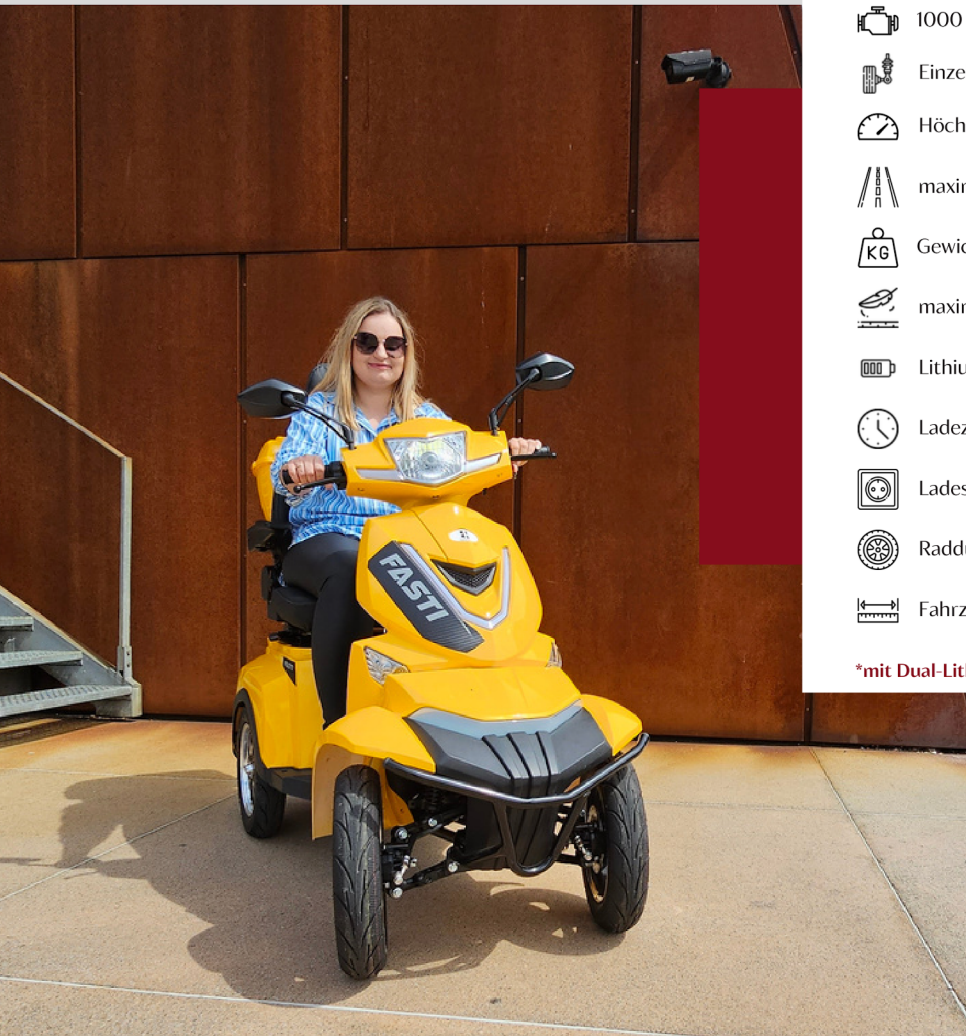

FASTI 4 MAX

FASTI 4 MAX verfügt über mehr Ausstattung als die Basisversion – einen bequemen Sitz mit hoher, verstellbarer Rückenlehne, verstellbare Armlehnen und einen Lithium-Ionen-Akku. Es kann außerhalb des Fahrzeugs entnommen und aufgeladen werden. FASTI 4 MAX ist das neue, komfortabelste ungebraute Fortbewegungsmittel der Marke ELECTRORIDE.

Es verfügt über ein ärztliches Attest, das Sie in vielen Ländern von der Melde- und Führerscheinplicht befreit und das Modell FASTI 4 MAX im Straßenverkehr als Fußgänger behandelt. Dadurch ist es möglich, auf dem Bürgersteig zu gehen, einen Park oder sogar ein Einkaufszentrum zu betreten!

*mit Dual-Lithium-Ionen-Akku-Option

Optionen:

- Krückenhalter
- Sicherheitsgurt
- Abdeckung
- Dach

Farbenpalette

Vorteile:

- attraktives Design
- 2 abschließbare Ablagefächer
- LED-Scheinwerfer
- Rückwärtsgang
- einfache und intuitive Bedienung
- große Bodenfreiheit unter dem Fahrzeug
- Lenkradsperre
- Inklusive Spiegeln
- Inklusive Ladegerät
- Alufelgen
- bequemer Sitz mit hoher und verstellbarer Rückenlehne
- Herausnehmbarer Akku mit Direktlademöglichkeit
- verstellbare Armlehnen