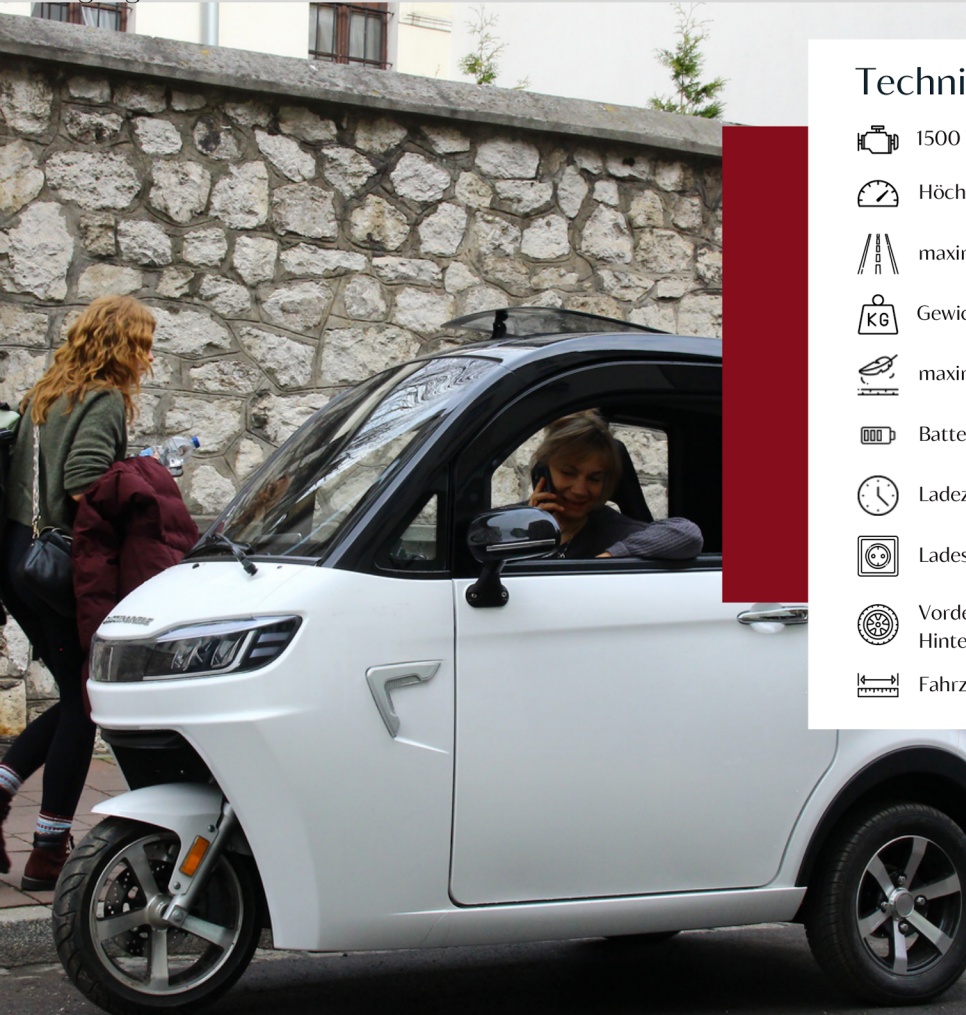

FUTURI 3

ist der vielseitigste Kabinenroller unter den ELECTRORIDE-Fahrzeugen!

Er ist bequem und sehr geräumig. Der überdurchschnittlich weite Öffnungswinkel der Türen erleichtert das Ein- und Aussteigen erheblich, und die große und bequeme Sitzbank im hinteren Bereich macht die Fahrt auch für den Beifahrer zum Vergnügen

Der Futuri 3 ist sehr innovativ (vielseitig) in Bezug auf den Bremseneinsatz. Die Bremsen lassen sich sowohl mit dem Griff am Lenker als auch mit der autotypischen Fußbremse bedienen.

Mit überdachtem FUTURI 3 könne Sie die Fahrt bei fast jedem Wetter genießen Das Dach schützt Sie vor leichtem Regen und Wind, und im Sommer sorgen das Schiebedach, die elektrischen Fensterheber und die Lüftung für eine leichte Brise!

Technische Daten:

-  1500 W Motor
-  Höchstgeschwindigkeit 45 km/h
-  maximale Reichweite 75 km
-  Gewicht mit Batterien 380 kg
-  maximale Zuladung 251 kg
-  Batterie 60V58Ah
-  Ladezeit 4-8 h
-  Ladespannung 220-240V
-  Vorderraddurchmesser - 13", Hinterrad - 12"
-  Fahrzeugabmessungen 2400x1225x1630 mm