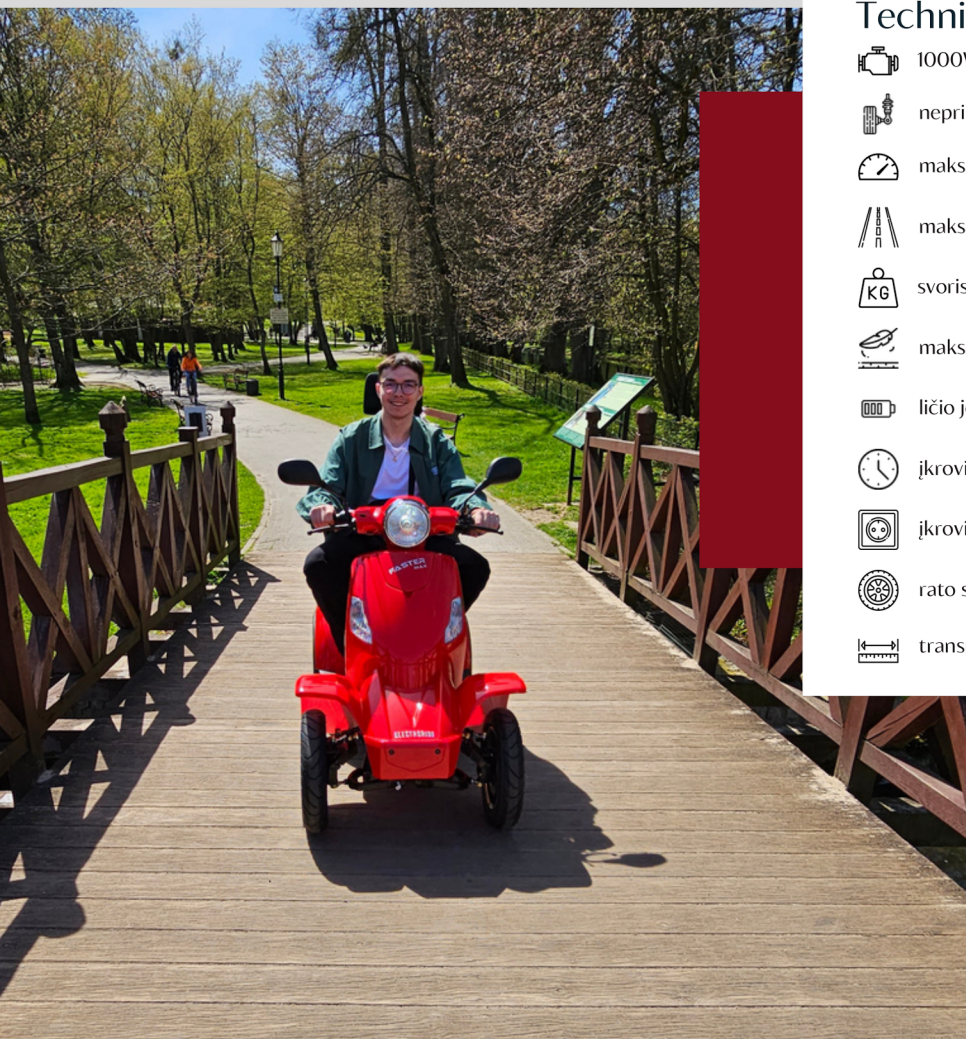

FASTER MAX

yra patogiausia ELECTRORIDE prekės ženklo atvira transporto priemonė, palengvinanti judėjimą.

Jis turi medicininę pažymą, kuri atleidžia naudotojus daugelyje ES šalių nuo prievolės registruotis, turėti vairuotojo pažymėjimus ir leidžia FASTER MAX modeliui traktuoti kaip pėsčiųjų kelių eismę. Taip galima judėti grindiniu, patekti į parką ar net prekybos centrą!

Galimybės:

- lazdelės / lazdos laikiklis
- saugos diržas
- viršelis

Spalvų paletė

Privalumai:

- moderni išvaizda
- paprastas ir intuityvus valdymas
- patogią sėdynę su aukštu atlošu
- pakelti porankiai
- 2 rakinami skyriai
- LED apšvietimas
- Mp3 grotuvas
- atbulinė pavara
- vairo užraktas
- veidrodžiai komplekte
- komplekte įkroviklis
- aliuminio ratlankiai
- aukšta prošvaisa po automobiliu