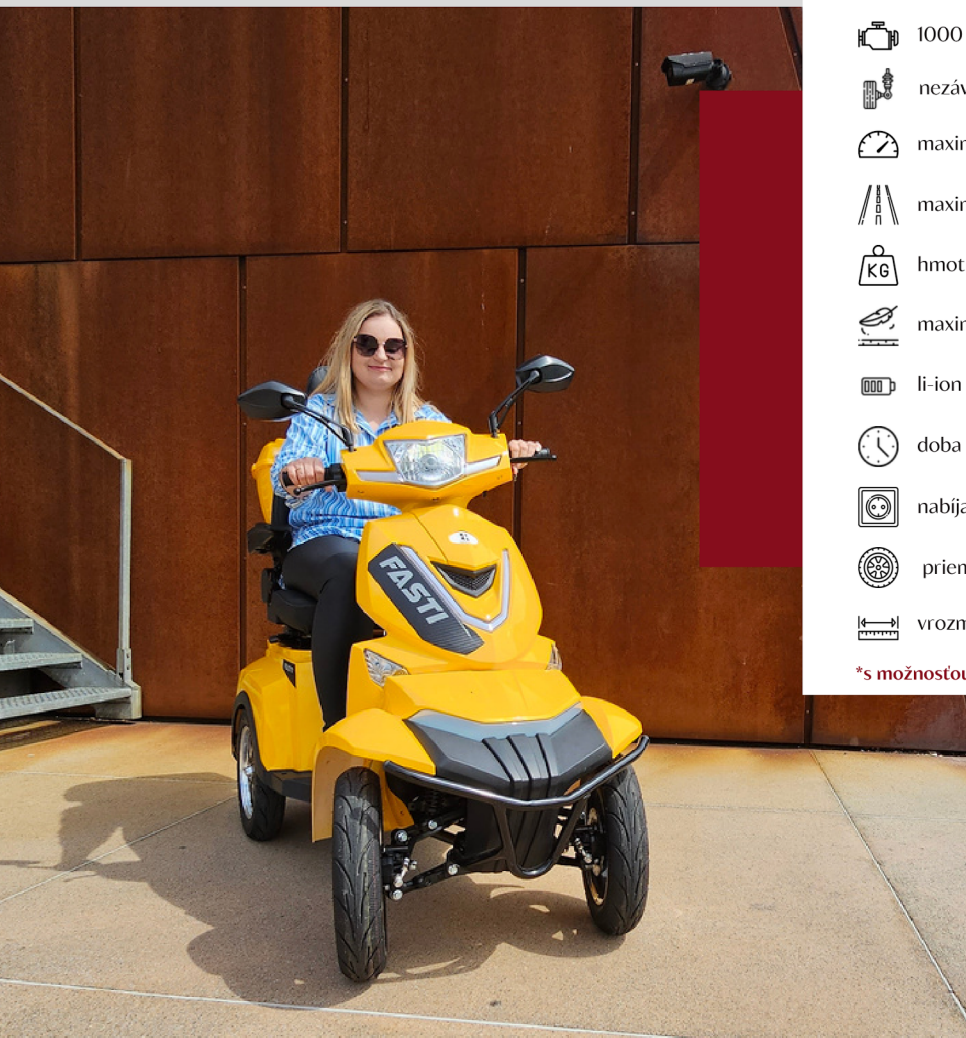

ELECTRORIDE®

+48 123 073 373
www.electroride.eu