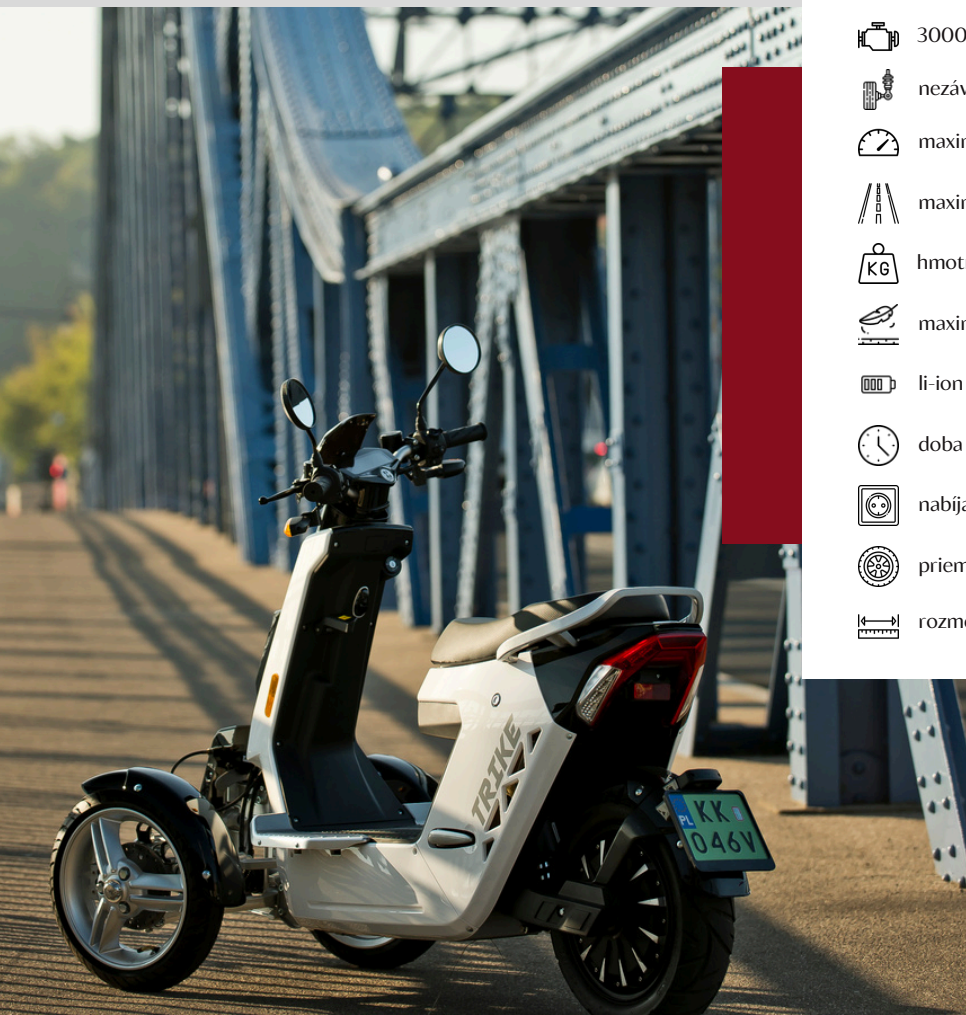

ELECTRORIDE®

POLSKO – SÍDLO

ul. Królowej Jadwigi 146A, Krakov

biuro@electroride.eu

+48 123 073 373