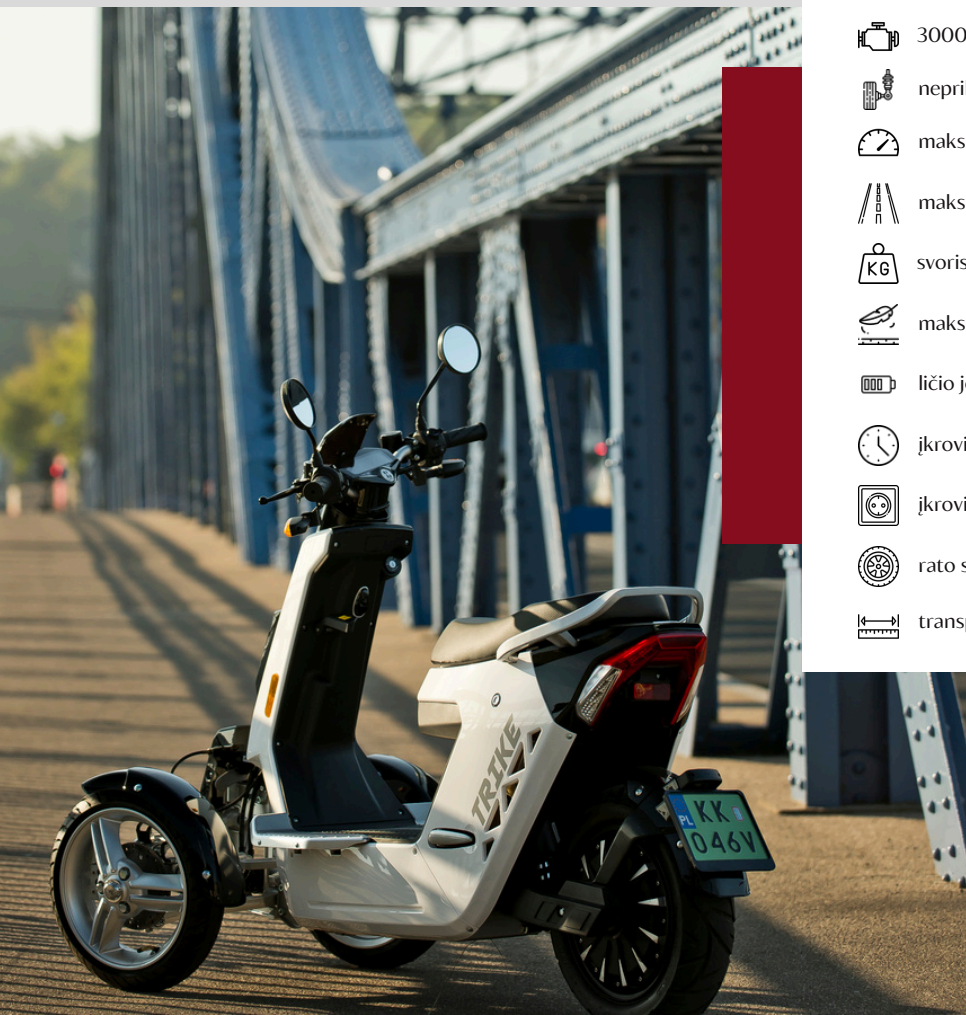

ELECTRORIDE®

LENKIJA – ŠTABĖ

ul. Królowej Jadwigi 146A, Krokua

biuro@electroride.eu

+48 123 073 373